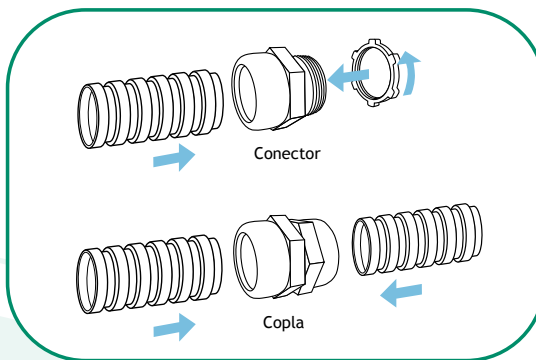

PROTECCIONES  
ELECTRICAS  
DECORACIÓN

**TUBOFLEX**

→ **TUBOFLEX**

Tuboflex AHOSA, es fabricado en fierro galvanizado, para protecciones de cables eléctricos, mangueras y decoración.

**TUBOFELX / fierro**

Pulgadas Interior	Milímetros Interior	Milímetros Exterior	Copla	Conector
1/4"	6 mm.	10 mm.	--	
5/16"	8 mm.	12 mm.	--	
3/8"	9 mm.	13 mm.	--	
1/2"	13 mm.	17 mm.		
5/8"	16 mm.	20 mm.	--	
3/4"	19 mm.	23 mm.		
1"	25 mm.	29 mm.	--	
1 1/2"	38 mm.	43 mm.	--	
2"	51 mm.	56 mm.	--	